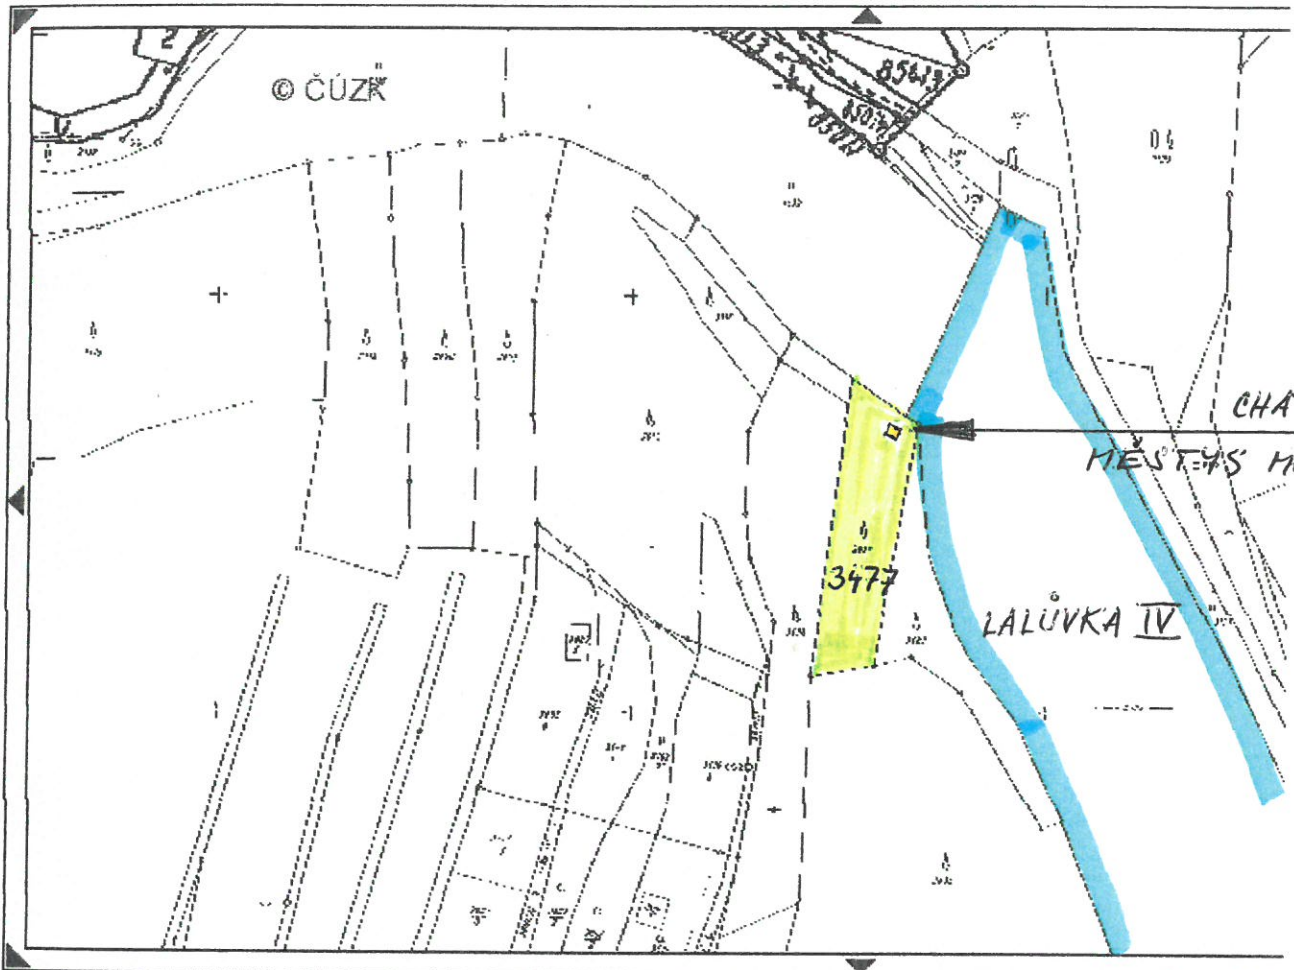

1:1353

YX=641534 1137569

Zmenšení území.

- ortofoto
- def. body

Podrobnější informace k používání mapy, aktualizaci dat a jejího obsahu jsou uvedeny v **nápovědě**